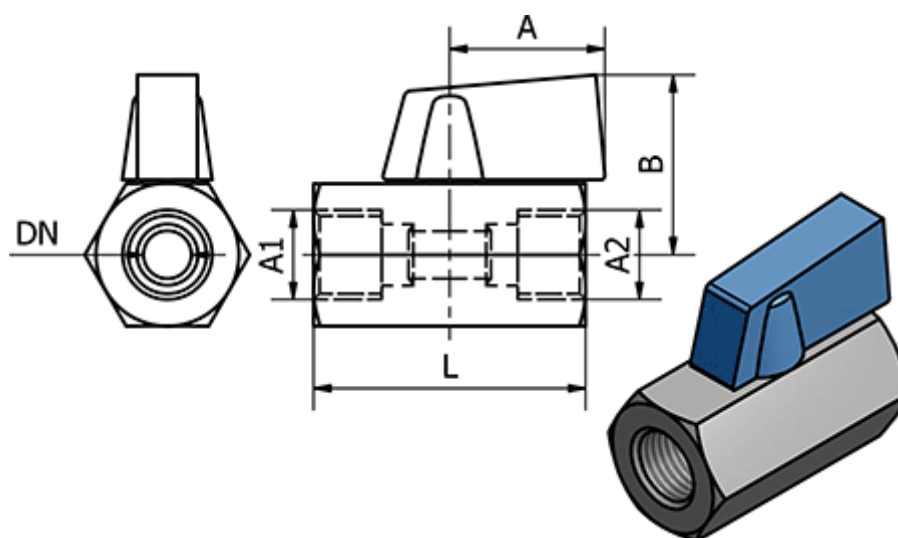

Varenummer: 58637601ES
Beskrivelse: Mini kuglehane 376.01-ES, - G 1/4"
Mini kuglehane

Mål

A	= 22.8
B	= 26.5
DN	= 7
Gevind A1	= G 1/4"
Gevind A2	= G 1/4"
L	= 40